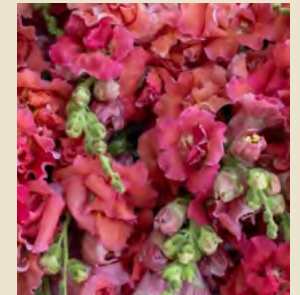

1081 (50 seeds) £3.75

Bronze with White F1

1089E (50 seeds) £3.75

Cherry Bronze F1

1089H (50 seeds) £3.75

Rose F1

1089D (50 seeds) £3.75

Red F1