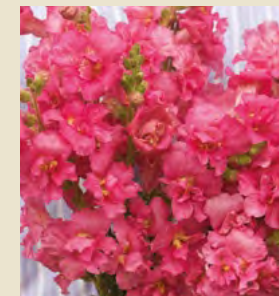

1081 (50 seeds) £3.75

Bronze with White F1

1089E (50 seeds) £3.75

Cherry Bronze F1

1089H (50 seeds) £3.75

Rose F1

1089D (50 seeds) £3.75

Red F1